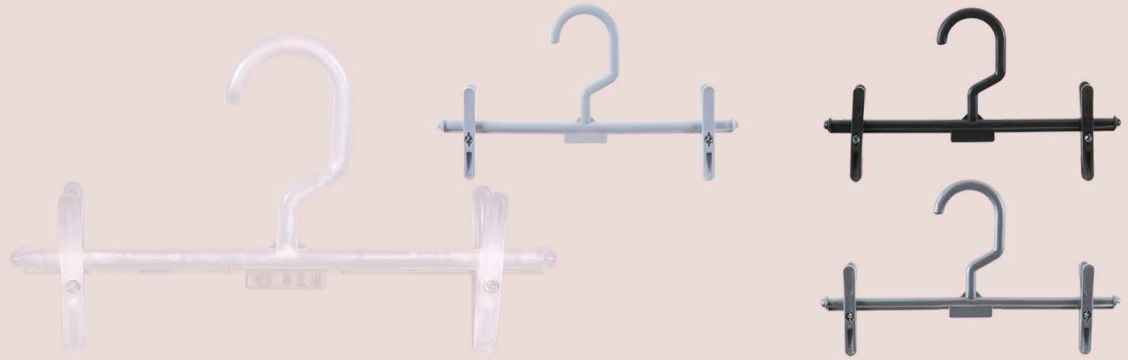

Botton

REF:B-26 Bebê/Infantil

Transparente/Preto/Grafite/Cinza Claro

↔ 26 cm

↕ 14 cm

→|← 7,5 mm

Quantidade por caixa 260 peças