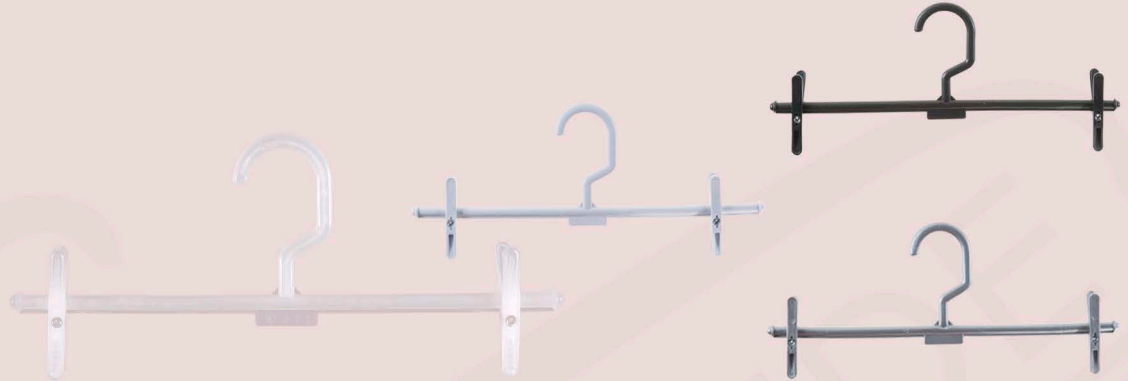

REF:B-34 Adulto

Transparente/Preto/Cinza Claro

↔ 34 cm

↕ 14 cm

→|← 7,5 mm

Quantidade por caixa 200 peças