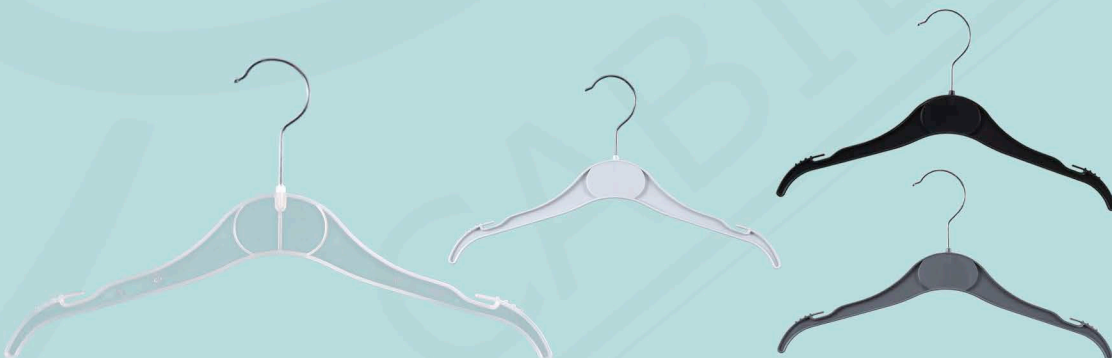

REF:T-305

Transparente/Grafite/Cinza/Preto

↔ 30 cm

↕ 18 cm

→|← 7 mm

Quantidade por caixa 400 peças