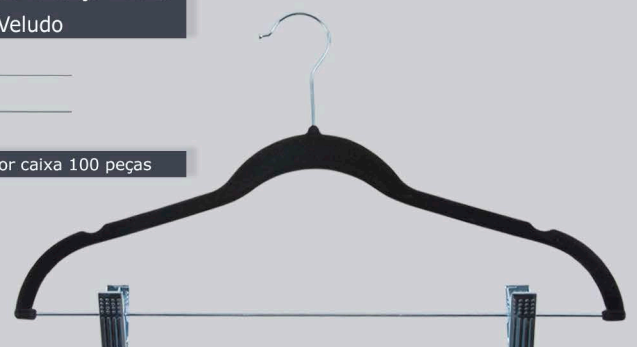

Madeira

↔ 44 cm
↑↓ 22,5 cm
→|← 12 mm

Quantidade por caixa 100 peças

REF: 6630 Calça Adulto

Veludo

↔ 43 cm
↑↓ 21 cm
→|← 6 mm

Quantidade por caixa 100 peças

Lavanderia - Terno